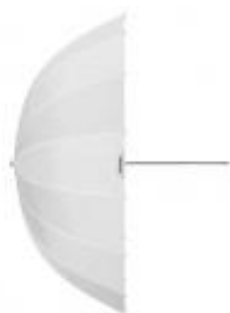

Profoto Umbrella Deep Translucido M - paraguas translúcido de 105 cm - 100988

Precio:**189,00 €**

Referencia: 00270138

EAN: 7340027537237

Paraguas translúcido original de estructura profunda (Deep). Diseñado para cumplir con los requisitos de calidad que Profoto aplica a cada uno de sus productos.

- Una forma más profunda para lograr un mejor control y un preciso modelado de la luz
- Compacto, ligero y portátil.
- 16 varillas de fibra de vidrio
- Tejidos de alta calidad
- Compatible con **Profoto Umbrella M Backpanel**
- **Garantía oficial Profoto España**

Descripción completa

Profoto Umbrella Deep Translucido M - paraguas translúcido de 105 cm - 100988

Todos los paraguas Profoto de la línea Deep tienen una forma parabólica mucho más profunda que la de un paraguas estándar. Cuanto más profunda sea la forma, mayor control tendrás sobre la difusión de la luz. También te permite enfocar y modelar la luz con solo deslizar el eje del paraguas hacia delante o hacia atrás sobre su soporte. Los paraguas translúcidos se utilizan para capturar imágenes con la luz a través de ellos, dado que la difuminan y la suavizan mediante la reducción del contraste. Los paraguas translúcidos resultan perfectos para crear una luz suave cuando te encuentras muy cerca del sujeto.

Características:

Dimensiones : Diámetro de 105 cm
Tipo de Modificador: Paraguas
Referencia del fabricante: 100988
Código EAN: 7340027537237