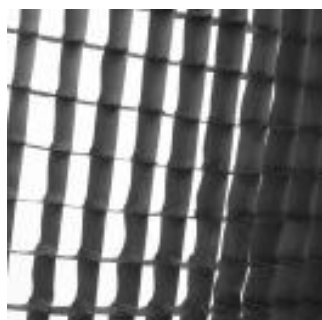

## Profoto Softgrid 50º RFI 4´ Octa - Panel de abeja octogonal - 254645

**Precio:****349,00 €**

Referencia: 00270146

EAN: -

Accesorio original para **Profoto Softbox RFI 4´Octa** que será imprescindible para poder elevar los resultados de nuestros portraits. El softgrid reduce la difusión de la luz a un ángulo 50°. Creando una luz más dirigida eliminando la luz dispersa para permitir un modelaje de la luz mucho más preciso.

- Limita la difusión de la luz a 50°.
- Sujeciones de velcro rápidas y de fácil uso
- Tejidos de gran calidad
- Bolsa de transporte incluida
- **Garantía oficial Profoto España**