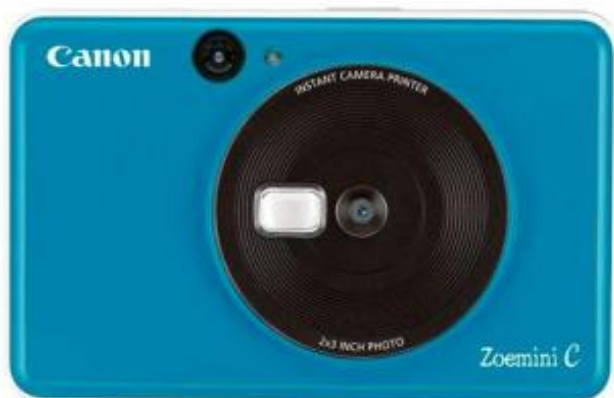

Canon Zoemini C Azul - Cámara instantánea con impresora

Precio:**119,00 €**

Referencia: 00010782

EAN: 4549292148435

La nueva instantánea Zoemini C de Canon es una cámara instantánea con sensor de 5 Mpx para imprimir tus fotografías al instante en papel de calidad fotográfica y que además podrás pegar en cualquier sitio ya que son adhesivas:

- Sensor fotográfico de 5 Mpx
 - Tiene ranura para una tarjeta microSD
 - Tecnología de impresión Zink sin tinta en papel fotográfico adhesivo
 - Mini espejo integrado junto al objetivo para conseguir los mejores selfies
 - Cámara ligera y con un diseño elegante y divertido
 - Impresión en papel sin bordes
 - Botón de reimpresión para hacer copia de la última fotografía
- **Incluye un pack de papel fotográfico Canon Zink (10 hojas)**
 - **Garantía oficial Canon España**

Descripción completa

Zoemini C Azul de Canon - Cámara instantánea con impresora

La nueva cámara instantánea Zoemini C de Canon es un modelo compacto, elegante y divertido. Imprime al instante tus mejores momentos en un soporte de calidad fotográfico que además de ser resistente al agua, se puede pegar donde tu quieras.

¡Elige ya tu color y haz que empiece la diversión con la nueva cámara instantánea de Canon!

Otras especificaciones:

- Peso aproximado: 170 g

- Resolución del sensor de imagen: 5 Mpx

- Resolución de la fotografía: 314 x 500 ppp
- Dimensiones del papel Zink: 5 x 7,6 cm
- Batería interna de litio de 700 mAh
- Autonomía aproximada para 25 impresiones
- Dimensiones: 121 x 78,3 x 23,7mm
- Ajuste de exposición y balance de blancos automático
- LED superior de indicación del estado
- **Incluye correa para muñeca, cable de carga USB, guía de inicio rápido, cámara Zoemini C y una carga de papel fotográfico Zink de 10 hojas.**