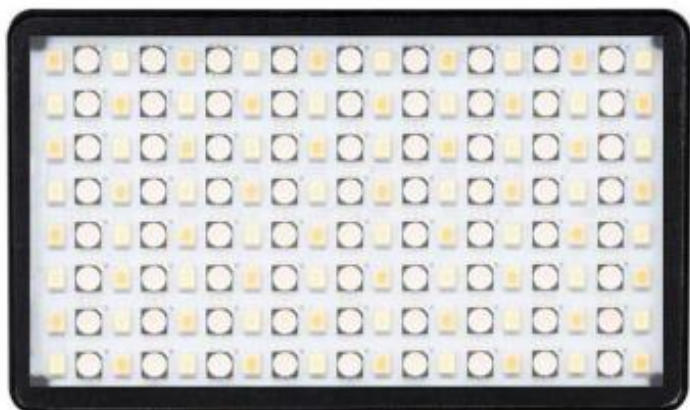

Dörr Antorcha Led Slim RGB BVL-152 - Panel led slim con modo RGB

Precio:**109,00 €**

Referencia: 00850708

EAN: -

Pantalla ultraplana de iluminación Led de 12W de potencia e iluminación RGB y una autonomía de 1,5 horas. Dispone de pantalla LCD para el control de los parámetros que elijamos.

- 152 Leds
- Potencia 590 Lux
- Color RGB (360 colores)
- Temperatura de color variable (de 3000º a 6500º Kelvin)
- Diferentes efectos en iluminación y flash
- Construcción en Aluminio
- Incluida zapata de bola, filtro difusor cables y bolsa de transporte
- **Garantía oficial española**

Descripción completa

Dörr Antorcha Led Slim RGB BVL-152 - Panel led slim con modo RGB

Características: